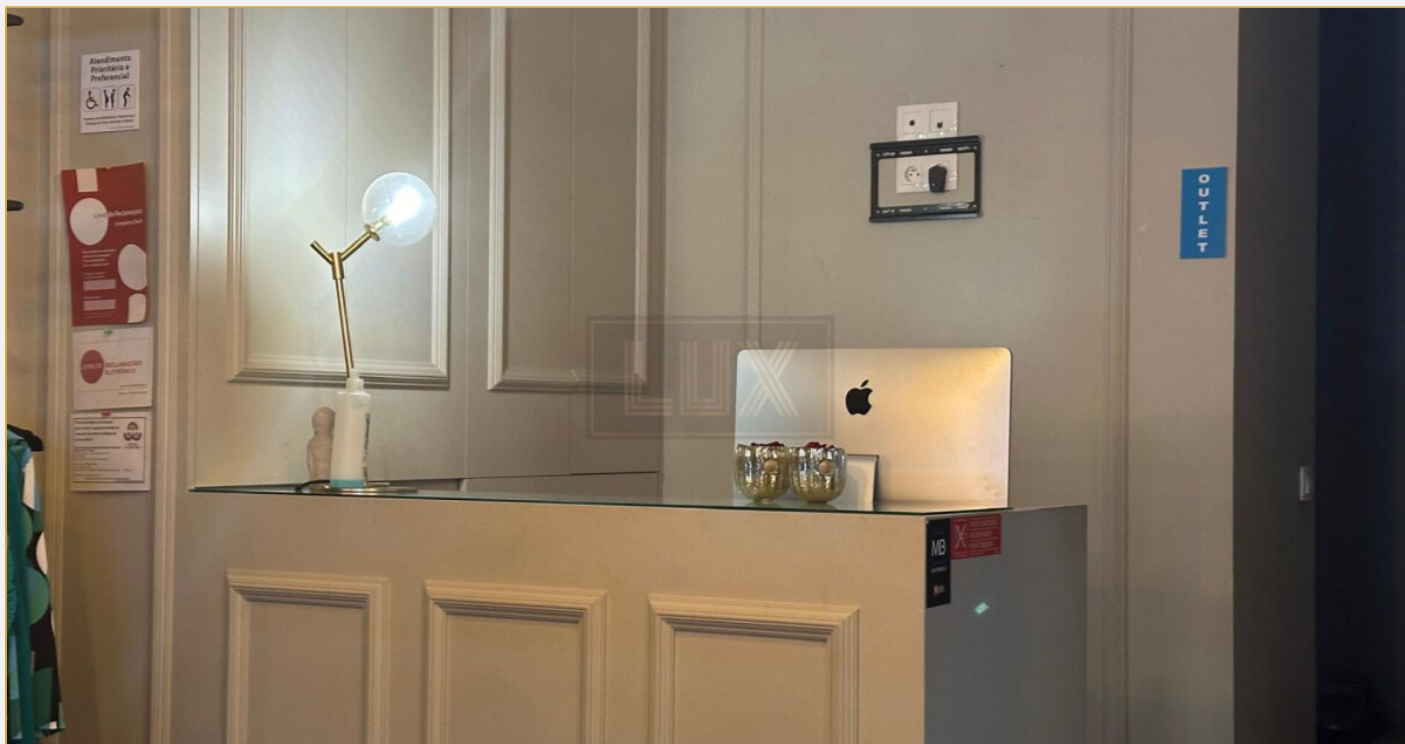

LOJA EM PONTE DE LIMA

Casa de banho: **1**

C: **1**

Estabelecimento destinado a comercio e serviços localizado em Ponte de Lima, com uma área de 86 m², com pequeno armazém, duas entradas independentes sendo uma delas para a zona comum do prédio com elevador e uma casa de banho de serviço. Excelentes acessos e facilidade de estacionamento.