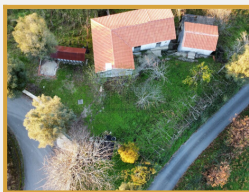

## MORADIA EM SERDEDELO

Quarto: **1**

Casa de banho: **1**

F: **1**

Morada de 2 pisos com vistas de tirar o folego, com 1.035 m<sup>2</sup> de terreno com arvores de fruto e água própria. Situada em Serdedelo (Ponte de Lima) em zona calma e deslumbrante, a menos de 10 minutos do centro de ponte de lima. A propriedade tem ainda um segundo edifício aprovado, que pode ser convertido num encantador T1, proporcionando espaço adicional para família ou mesmo para gerar renda extra. Imagine-se a desfrutar do pôr do sol nas vistas desafogadas de montanha e vale, enquanto relaxa no seu próprio refúgio.

**REFERÊNCIA: LUX1012**  
**PREÇO DE VENDA: 89 500 €**

TIPO DE IMÓVEL	<b>Vivenda</b>	CONCELHO	<b>Ponte De Lima</b>
ESTADO	<b>Angariado</b>	FREGUESIA	<b>Serdedelo</b>
PREÇO DE VENDA	<b>89 500 €</b>	REFERÊNCIA	<b>Lux1012</b>