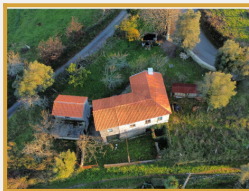

## MORADIA EM SERDEDELO

Quarto: **1**

Casa de banho: **1**

F: **1**

Morada de 2 pisos com vistas de tirar o folego, com 1.035 m<sup>2</sup> de terreno com arvores de fruto e água própria. Situada em Serdedelo (Ponte de Lima) em zona calma e deslumbrante, a menos de 10 minutos do centro de ponte de lima. A propriedade tem ainda um segundo edifício aprovado, que pode ser convertido num encantador T1, proporcionando espaço adicional para família ou mesmo para gerar renda extra. Imagine-se a desfrutar do pôr do sol nas vistas desafogadas de montanha e vale, enquanto relaxa no seu próprio refúgio.

**REFERÊNCIA: LUX1012**  
**PREÇO DE VENDA: 89 500 €**

TIPO DE IMÓVEL	<b>Vivenda</b>	CONCELHO	<b>Ponte De Lima</b>
ESTADO	<b>Angariado</b>	FREGUESIA	<b>Serdedelo</b>
PREÇO DE VENDA	<b>89 500 €</b>	REFERÊNCIA	<b>Lux1012</b>