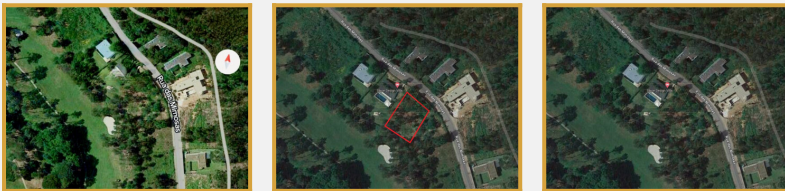

LOTE NO GOLF, PONTE DE LIMA

Fantástico lote para construção de moradia de sonho, com 1430 m2, com vistas para o green (loteamento B), em Ponte de Lima. Situado em zona habitacional calma, com excelente exposição solar e bons acessos. Venha conhecer!

FINALIDADE	Venda	DISTRITO	Viana Do Castelo
TIPO DE IMÓVEL	Terreno Construção	CONCELHO	Ponte De Lima
ESTADO	Angariado	FREGUESIA	Golf
PREÇO DE VENDA	128 000 €	REFERÊNCIA	Lux1002