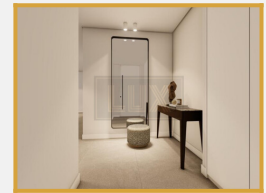

## APARTAMENTO T2 NOVO

Apartamento de tipologia T2 novo, ao nível do primeiro piso, com localização privilegiada, em Feitosa, Ponte de Lima. Conta com cozinha equipada em open space para sala de estar e jantar, dois quartos (um deles suite), casa de banho completa, varandas e garagem. Dispõe ainda de bomba de calor para as águas sanitárias, ar condicionado em todos os cômodos, roupeiros embutidos, estores elétricos, vídeo porteiro e outras características que o/a vão apaixonar por este projeto. Venha conhecer e comprovar!