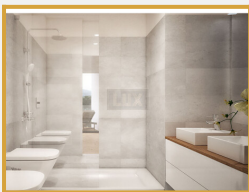

EMPREENHIMENTO NO CENTRO PONTE DE LIMA

Apartamento T1 sito ao nível do rés do chão com 64 m2 localizado numa das mais emblemáticas ruas do centro de Ponte de Lima.

Composto por hall de entrada, cozinha equipada em open space, quarto e casa de banho completa. Com pavimento em madeira flutuante AC5, caixilharia com rutura térmica e com contras apalaçadas com rebatimento na ombreira, loiças suspensas, bomba de calor... Venha conhecer este fantástico projeto e todos os seus pormenores na sua agência imobiliária de referência e Ponte de Lima!!