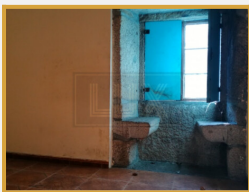

## MORADIA E RUÍNA PARA RESTAURO

Quarto: **2**

Casa de banho: **1**

F: **1**

Morada em pedra e ruína para restauro inseridas em terreno com 3021 m2 em zona de construção, em Ponte de Lima. Uma das moradas apresenta condições mínimas de habitabilidade e a outra só tem a estrutura em pedra. A moradia V2 é composta por rés-do-chão com 4 divisões para arrumos e no primeiro andar dispõe de cozinha, sala, casa de banho e 2 quartos. Bons acessos e ótima exposição solar, a poucos minutos do centro da vila. Venha conhecer!