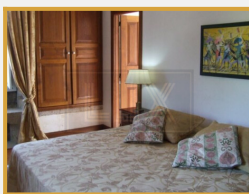

QUINTA CASAL MAIOR

Encantadora propriedade construída em meados do século XVIII, é um belo exemplo das casas com traços dos solares minhotos, foi recentemente restaurada e oferece acomodações espaçosas, confortáveis e elegantes. Possui aprazíveis jardins com oliveiras e árvores de fruto e encontra-se totalmente murada. No piso térreo dispõe de cozinha equipada (com fogão a gás de tamanho completo e forno, máquina de lavar louça e frigorífico), sala de estar e de jantar com lareira, dois quartos (um deles suite) e lavanderia, todo este piso tem acesso direto para o pátio, a piscina e o campo de ténis. No primeiro piso tem a suite master com uma pequena sala de estar, com vistas

REFERÊNCIA: LUX246
PREÇO DE VENDA: SOB CONSULTA

para a piscina e com varanda coberta e ainda duas suites com vista para o jardim. A propriedade beneficia de aquecimento central completo, pátio, churrasqueira, piscina, jardim e mini chafariz na entrada principal. Venha conhecer!