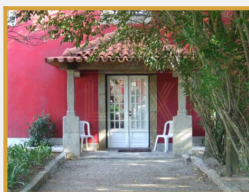

QUINTA CASAL MAIOR

Encantadora propriedade construída em meados do século XVIII, é um belo exemplo das casas com traços dos solares minhotos, foi recentemente restaurada e oferece acomodações espaçosas, confortáveis e elegantes. Possui aprazíveis jardins com oliveiras e árvores de fruto e encontra-se totalmente murada. No piso térreo dispõe de cozinha equipada (com fogão a gás de tamanho completo e forno, máquina de lavar louça e frigorífico), sala de estar e de jantar com lareira, dois quartos (um deles suite) e lavanderia, todo este piso tem acesso direto para o pátio, a piscina e o campo de ténis. No primeiro piso tem a suite master com uma pequena sala de estar, com vistas

REFERÊNCIA: LUX246
PREÇO DE VENDA: SOB CONSULTA

para a piscina e com varanda coberta e ainda duas suites com vista para o jardim. A propriedade beneficia de aquecimento central completo, pátio, churrasqueira, piscina, jardim e mini chafariz na entrada principal. Venha conhecer!