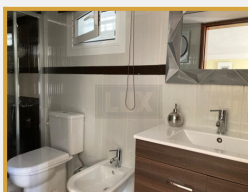

MORADIA DE ALDEIA T3

Quarto: **3**

Casa de banho: **1**

F: **1**

Morada de tipologia T3, de r/c e primeiro andar, situada em zona calma, com bons acessos e exposição solar, na freguesia de Rebordões de Souto, em Ponte de Lima. Dispõe de cozinha equipada, despensa, zona de arrumos, sala com lareira, casa de banho, 3 quartos e divisão para escritório ou outro quarto. A caixilharia foi toda mudada. Venha conhecer!