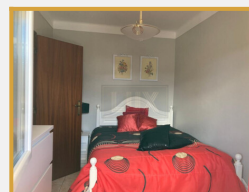

MORADIA DE ALDEIA T3

Quarto: **3**

Casa de banho: **1**

F: **1**

Morada de tipologia T3, de r/c e primeiro andar, situada em zona calma, com bons acessos e exposição solar, na freguesia de Rebordões de Souto, em Ponte de Lima. Dispõe de cozinha equipada, despensa, zona de arrumos, sala com lareira, casa de banho, 3 quartos e divisão para escritório ou outro quarto. A caixilharia foi toda mudada. Venha conhecer!