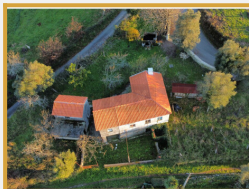

MORADIA EM SERDEDELO

Quarto: **1**

Casa de banho: **1**

F: **1**

Morada de 2 pisos com vistas de tirar o folego, com 1.035 m² de terreno com arvores de fruto e água própria. Situada em Serdedelo (Ponte de Lima) em zona calma e deslumbrante, a menos de 10 minutos do centro de ponte de lima. A propriedade tem ainda um segundo edifício aprovado, que pode ser convertido num encantador T1, proporcionando espaço adicional para família ou mesmo para gerar renda extra. Imagine-se a desfrutar do pôr do sol nas vistas desafogadas de montanha e vale, enquanto relaxa no seu próprio refúgio.

REFERÊNCIA: LUX1012
PREÇO DE VENDA: 89 500 €

TIPO DE IMÓVEL	Vivenda	CONCELHO	Ponte De Lima
ESTADO	Angariado	FREGUESIA	Serdedelo
PREÇO DE VENDA	89 500 €	REFERÊNCIA	Lux1012