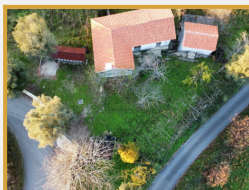

MORADIA EM SERDEDELO

Quarto: **1**

Casa de banho: **1**

F: **1**

Morada de 2 pisos com vistas de tirar o folego, com 1.035 m² de terreno com arvores de fruto e água própria. Situada em Serdedelo (Ponte de Lima) em zona calma e deslumbrante, a menos de 10 minutos do centro de ponte de lima. A propriedade tem ainda um segundo edifício aprovado, que pode ser convertido num encantador T1, proporcionando espaço adicional para família ou mesmo para gerar renda extra. Imagine-se a desfrutar do pôr do sol nas vistas desafogadas de montanha e vale, enquanto relaxa no seu próprio refúgio.

REFERÊNCIA: LUX1012
PREÇO DE VENDA: 89 500 €

TIPO DE IMÓVEL	Vivenda	CONCELHO	Ponte De Lima
ESTADO	Angariado	FREGUESIA	Serdedelo
PREÇO DE VENDA	89 500 €	REFERÊNCIA	Lux1012