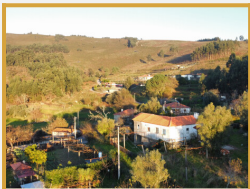

MORADIA EM SERDEDELO

Quarto: **1**

Casa de banho: **1**

F: **1**

Morada de 2 pisos com vistas de tirar o folego, com 1.035 m² de terreno com arvores de fruto e água própria. Situada em Serdedelo (Ponte de Lima) em zona calma e deslumbrante, a menos de 10 minutos do centro de ponte de lima. A propriedade tem ainda um segundo edifício aprovado, que pode ser convertido num encantador T1, proporcionando espaço adicional para família ou mesmo para gerar renda extra. Imagine-se a desfrutar do pôr do sol nas vistas desafogadas de montanha e vale, enquanto relaxa no seu próprio refúgio.

REFERÊNCIA: LUX1012
PREÇO DE VENDA: 89 500 €

TIPO DE IMÓVEL	Vivenda	CONCELHO	Ponte De Lima
ESTADO	Angariado	FREGUESIA	Serdedelo
PREÇO DE VENDA	89 500 €	REFERÊNCIA	Lux1012