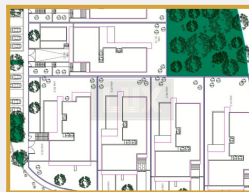

## LOTE EM PONTE DE LIMA

Lote para construção de moradia independente, com 635 m<sup>2</sup>, com excelente localização em Ponte de Lima, apenas a 2 minutos do campo de golfe. Devido à sua localização e configuração, este lote permite usufruir de uma fantástica exposição solar, dispõe de bons acessos e vistas desafogadas para a montanha e para o vale. Venha conhecer! \* 3D exemplificativos

FINALIDADE	Venda	DISTRITO	Viana Do Castelo
TIPO DE IMÓVEL	Terreno Construção	CONCELHO	Ponte De Lima
ESTADO	Angariado	FREGUESIA	Feitosa

**REFERÊNCIA: LUX992**  
**PREÇO DE VENDA: 90 000 €**

PREÇO DE VENDA