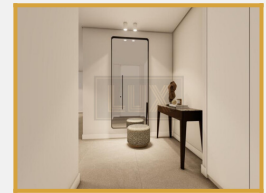

REFERÊNCIA: LUX877
PREÇO DE VENDA: SOB CONSULTA

APARTAMENTO T2 NOVO

Apartamento de tipologia T2 novo, ao nível do primeiro piso, com localização privilegiada, em Feitosa, Ponte de Lima. Conta com cozinha equipada em open space para sala de estar e jantar, dois quartos (um deles suite), casa de banho completa, varandas e garagem. Dispõe ainda de bomba de calor para as águas sanitárias, ar condicionado em todos os cômodos, roupeiros embutidos, estores elétricos, vídeo porteiro e outras características que o/a vão apaixonar por este projeto. Venha conhecer e comprovar!