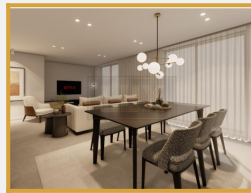

REFERÊNCIA: LUX877
PREÇO DE VENDA: SOB CONSULTA

APARTAMENTO T2 NOVO

Apartamento de tipologia T2 novo, ao nível do primeiro piso, com localização privilegiada, em Feitosa, Ponte de Lima. Conta com cozinha equipada em open space para sala de estar e jantar, dois quartos (um deles suite), casa de banho completa, varandas e garagem. Dispõe ainda de bomba de calor para as águas sanitárias, ar condicionado em todos os cômodos, roupeiros embutidos, estores elétricos, vídeo porteiro e outras características que o/a vão apaixonar por este projeto. Venha conhecer e comprovar!