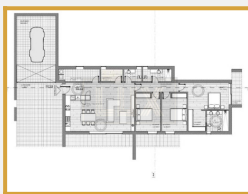

MORADIA V3 "CHAVE NA MÃO"

Fantástico terreno com 753 m2 com projeto para moradia v3 térrea com logradouro e piscina 8x4 (com tratamento por sal), sita em Arcozelo, Ponte de Lima. Em local residencial com bons acessos e exposição solar. A moradia será composta por alpendre para viatura, garagem, lavandaria, cozinha em open space para sala de estar/jantar, três quartos (um deles suite), duas casas de banho completas e amplo terraço/varandas. Conterá com logradouro ajardinado. Não perca a oportunidade, poderá personalizar a sua futura casa ao seu gosto.