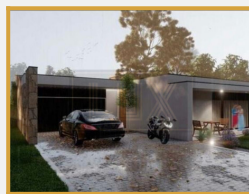

MORADIA V3 "CHAVE NA MÃO"

Fantástico terreno com 753 m2 com projeto para moradia v3 térrea com logradouro e piscina 8x4 (com tratamento por sal), sita em Arcozelo, Ponte de Lima. Em local residencial com bons acessos e exposição solar. A moradia será composta por alpendre para viatura, garagem, lavandaria, cozinha em open space para sala de estar/jantar, três quartos (um deles suite), duas casas de banho completas e amplo terraço/varandas. Conterá com logradouro ajardinado. Não perca a oportunidade, poderá personalizar a sua futura casa ao seu gosto.

FINALIDADE	Venda	DISTRITO	Viana Do Castelo
TIPO DE IMÓVEL	Vivenda	CONCELHO	Ponte De Lima

REFERÊNCIA: LUX832
PREÇO DE VENDA: 300 000 €

ESTADO	Angariado	FREGUESIA	Arcozelo
PREÇO DE VENDA	300 000 €	REFERÊNCIA	Lux832