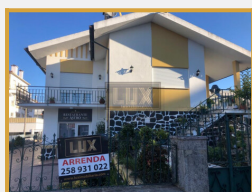

## RESTAURANTE PARA ARRENDAMENTO EM PONTE DE LIMA

Casa de banho: **2**

B-: **1**

Restaurante disponível para arrendamento em Ponte de Lima, em área privilegiada, próximo das escolas e do centro de saúde. Ao nível do rés-do-chão com duas divisões destinadas a comércio, cozinha equipada e duas casas de banho. Não perca a oportunidade de investir nos seus sonhos e nos seus projetos profissionais. Venha conhecer!!!

FINALIDADE

Arrendar

DISTRITO

Viana Do Castelo

TIPO DE IMÓVEL

Restaurante

CONCELHO

Ponte De Lima