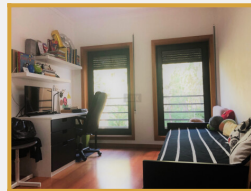

APARTAMENTO T2 EM ARCA

C: **C**

Classe Energética: C. Apartamento T2 situado a apenas 5 minutos a pé do centro da vila. Situado a nível do segundo piso, este imóvel é composto por hall de entrada, cozinha, sala com varanda, 2 quartos com roupeiros embutidos e um wc. Aquecimento central e garagem fechada. Vista privilegiada sobre a vila mais antiga de Portugal.