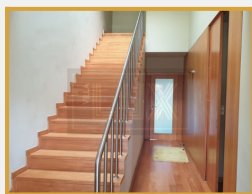

MORADIA GEMINADA NA FEITOSOSA

Bonita moradia geminada situada a apenas 2 minutos a pé do centro da vila de Ponte de Lima. Esta moradia é composta por cave com wc arrumos e espaço para dois carros, no rés do chão é composta por hall de entrada, cozinha, escritório, sala de estar, um wc e no primeiro piso por duas suites, dois quartos e um wc. Varandas, tanto a nível do rés do chão como do primeiro piso. Muita luz natural devido à sua exposição. Oportunidade única!