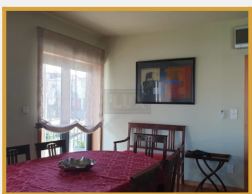

MORADIA GEMINADA NA FEITOSOSA

Bonita moradia geminada situada a apenas 2 minutos a pé do centro da vila de Ponte de Lima. Esta moradia é composta por cave com wc arrumos e espaço para dois carros, no rés do chão é composta por hall de entrada, cozinha, escritório, sala de estar, um wc e no primeiro piso por duas suites, dois quartos e um wc. Varandas, tanto a nível do rés do chão como do primeiro piso. Muita luz natural devido à sua exposição. Oportunidade única!