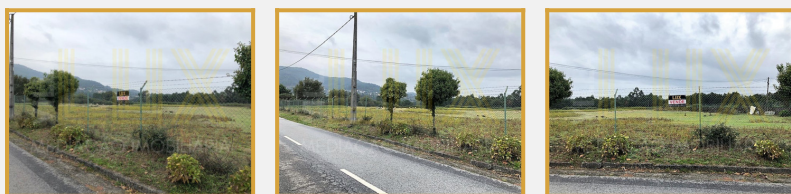

## TERRENO URBANO EM GERAZ DO LIMA

Terreno urbano com projeto de construção de uma moradia unifamiliar com 293 m<sup>2</sup> de implantação e 637 m<sup>2</sup> de área bruta de construção. A propriedade conta com 2 frentes, uma confronta com estrada camarária e uma com caminho público. Composta por uma área totalmente plana de 10.000 m<sup>2</sup>, esta, é ideal para construção de várias moradias (loteamento). Vistas desafogadas e ótima exposição solar.

FINALIDADE	Venda	DISTRITO	Viana Do Castelo
TIPO DE IMÓVEL	Terreno Construção	CONCELHO	Viana Do Castelo
ESTADO	Angariado	FREGUESIA	Geraç Do Lima
PREÇO DE VENDA	Sob Consulta	REFERÊNCIA	Lux217